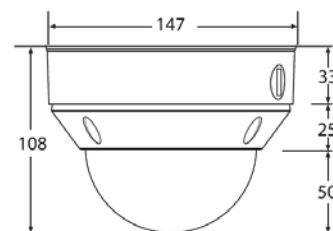

La cámara se suministra para su instalación en superficie sobre techo, pero dispone de adaptadores opcionales para instalación en pared de interior o techo colgante.

Formato de video	PAL
Sensor de imagen	1/3" DSP SIEII
Resolución horizontal	580 TVL
Día / Noche	No
Shutter electrónico	1/50 ~ 1/120000
Salida monitor de servicio	Sí
Sincronismo	Interno
iluminación mínima	0.1 lux (color) 0.001 (DSS ON)
Relación señal ruido	> 50 dB (AGC off)
Lente	Varifocal 2.8-10 mm
IR-CUT filter mecánico	No
DNR Reducción Digital Ruido	Si
Función Espejo	Si
Opción ventilador / calefactor	No
Temperatura operativa	- 5 °C ~ +45° C
Antivandalico	No
Rotación	Cardán 3 ejes (Gimbal)
Alimentación	12 Vcc / 24 Vca

MEDIDAS Y/O FOTOS

Flush Mount

Surface Mount

**DHCI-21****Minidomos Interior Dia/Noche Nuvico**