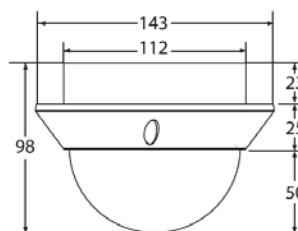

Flush Mount