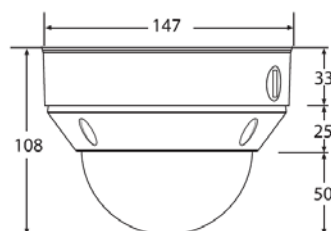

MEDIDAS Y/O FOTOS

Indoor Wall Mount

Pedestal Mount

Flush Mount

Surface Mount

**DHDNEL-21****MINIDOMOS NUVICO Color día / noche exterior con leds**