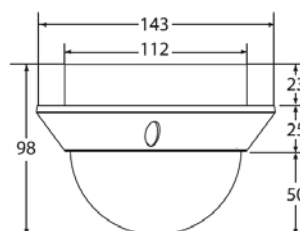

MEDIDAS Y/O FOTOS

Indoor Wall Mount

Pedestal Mount

Flush Mount

Surface Mount

**DHDNEL-21****MINIDOMOS NUVICO Color día / noche exterior con leds**