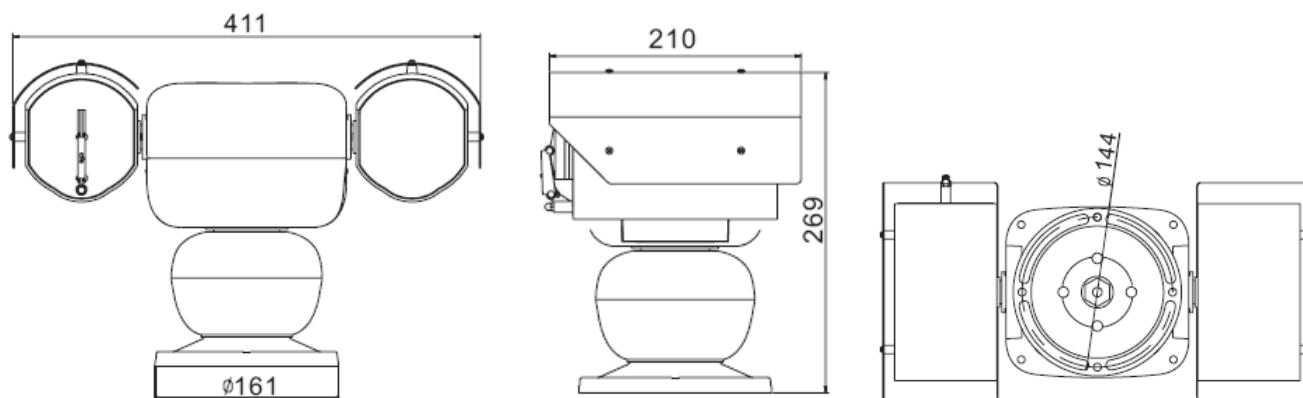

MEDIDAS Y/O FOTOS

ECV-MCAM-26 Sistema Posicionamiento Exterior PTZ