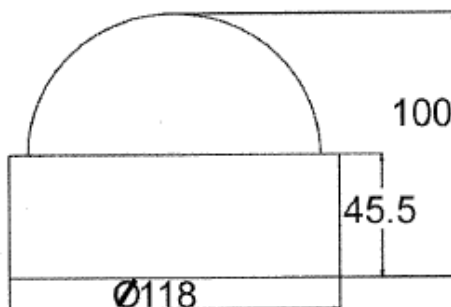

MEDIDAS Y/O FOTOS

ECV-DIS-1

Domos exterior PTZ