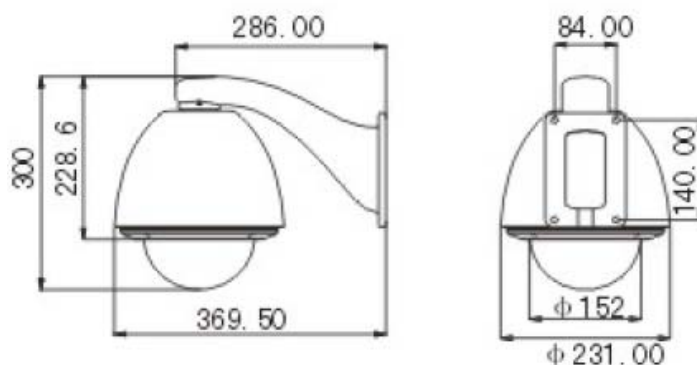

MEDIDAS Y/O FOTOS

ECV-DE-50

Domos exterior PTZ