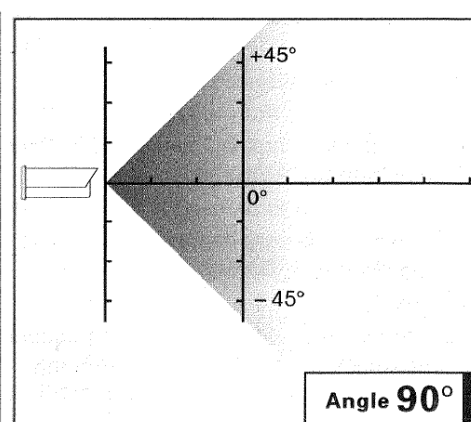

IRE-XX**Focos Infrarrojos de Leds para exterior**

- Foco Infrarrojo de Leds IR
- Número de Elementos 96 Leds
- Led de Φ 10mm, 30°/60°/90°
- Longitud de Onda 850nm
- Fococélula
- Tubo Protector
- Protección Exterior IP65
- Alimentación 110 ~ 220Vac, 16W

Esta nueva gama de focos infrarrojos con led es una alternativa ideal y economica para iluminar escenas en áreas donde la luminosidad es escasa o donde la cámara necesita un apoyo de luz. Estos focos tienen una distancia exterior visible de 50 a 100m. Disponen de 96 elementos web y una longitud de onda de 850nm. Son IP65 para interior o exterior. Su haz nos ofrece un ángulo de 15~90°. Tienen alimentación directa AC110~220V, 1000mA. Sus dimensiones son 17.5cm x 14.5cm x 13.5cm. Su peso es de 1Kg.

Modelo	Distancia IR (m)	Angulo (°)	Número de LEDS
IRE-30	90m	30°	96pcs Φ 10mm30°LED
IRE-60	60m	60°	96pcs Φ 10mm60°LED
IRE-90	50m	90°	96pcs Φ 10mm90°LED

MEDIDAS Y/O FOTOS

**IR-XX****Focos Infrarrojos de Leds para exterior**