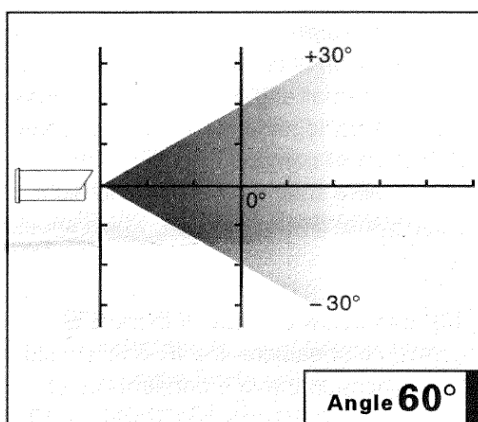

IRE-XX**Focos Infrarrojos de Leds para exterior**

- Foco Infrarrojo de Leds IR
- Número de Elementos 96 Leds
- Led de Φ 10mm, 30°/60°/90°
- Longitud de Onda 850nm
- Fococélula
- Tubo Protector
- Protección Exterior IP65
- Alimentación 110 ~ 220Vac, 16W

Esta nueva gama de focos infrarrojos con led es una alternativa ideal y economica para iluminar escenas en áreas donde la luminosidad es escasa o donde la cámara necesita un apoyo de luz. Estos focos tienen una distancia exterior visible de 50 a 100m. Disponen de 96 elementos web y una longitud de onda de 850nm. Son IP65 para interior o exterior. Su haz nos ofrece un ángulo de 15~90°. Tienen alimentación directa AC110~220V, 1000mA. Sus dimensiones son 17.5cm x 14.5cm x 13.5cm. Su peso es de 1Kg.

Modelo	Distancia IR (m)	Angulo (°)	Número de LEDS
IRE-30	90m	30°	96pcs Φ 10mm30°LED
IRE-60	60m	60°	96pcs Φ 10mm60°LED
IRE-90	50m	90°	96pcs Φ 10mm90°LED

MEDIDAS Y/O FOTOS

**IR-XX****Focos Infrarrojos de Leds para exterior**