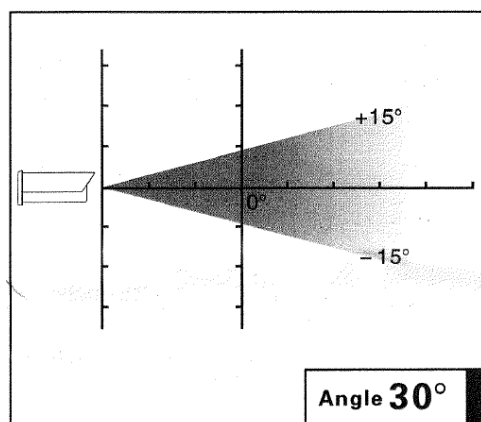

IRE-XX**Focos Infrarrojos de Leds para exterior**

- Foco Infrarrojo de Leds IR
- Número de Elementos 96 Leds
- Led de Φ 10mm, 30°/60°/90°
- Longitud de Onda 850nm
- Fococélula
- Tubo Protector
- Protección Exterior IP65
- Alimentación 110 ~ 220Vac, 16W

Esta nueva gama de focos infrarrojos con led es una alternativa ideal y economica para iluminar escenas en áreas donde la luminosidad es escasa o donde la cámara necesita un apoyo de luz. Estos focos tienen una distancia exterior visible de 50 a 100m. Disponen de 96 elementos web y una longitud de onda de 850nm. Son IP65 para interior o exterior. Su haz nos ofrece un ángulo de 15~90°. Tienen alimentación directa AC110~220V, 1000mA. Sus dimensiones son 17.5cm x 14.5cm x 13.5cm. Su peso es de 1Kg.

Modelo	Distancia IR (m)	Angulo (°)	Número de LEDS
IRE-30	90m	30°	96pcs Φ 10mm30°LED
IRE-60	60m	60°	96pcs Φ 10mm60°LED
IRE-90	50m	90°	96pcs Φ 10mm90°LED

MEDIDAS Y/O FOTOS

**IR-XX****Focos Infrarrojos de Leds para exterior**