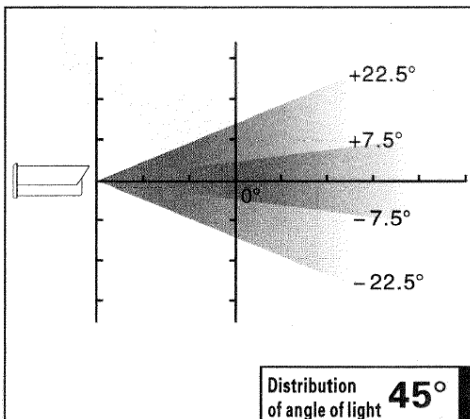

IREL-45**Focos Infrarrojos Largo Alcance Exterior**

- Foco Infrarrojo de Leds IR Largo Alcance.
- 315 Elementos Leds Φ 10mm
- Exteriores Grado Protección IP65
- Distancias 140m.
- Longitud de Onda 850nm
- Fotocélula
- Cristal Protector
- Voltaje 230Vac

El foco de largo alcance IREL-45 es una alternativa ideal y económica para uso en exteriores, nos da un alcance de 140metros con un ángulo de apertura de 45 grados. Su longitud de onda es de 850nm. Tiene un total de 315 elementos de led. Dispone de Fotocélula y su voltaje es de AC110V-220V con un consumo de 45W. (3000mA). Su peso es de 4Kgs.

Modelo	Distancia IR (m)	Angulo (°)	Número de LEDS	Medidas / Peso	Consumo
IREL-45	140m	45°	315 Leds	30.7 X 25 X 16cm / 4Kgs	45W (3000mA)

MEDIDAS Y/O FOTOS

**IREL-45****Focos Infrarrojos Largo Alcance Exterior**