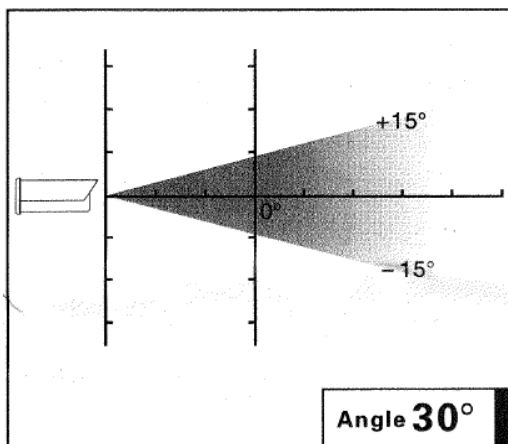

MEDIDAS Y/O FOTOS

BIRE-30/12
BIRE-60/12

Focos Infrarrojos con Led Exterior