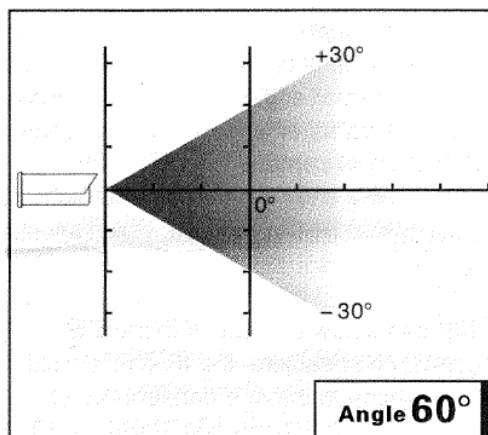

MEDIDAS Y/O FOTOS

BIRE-30/12
BIRE-60/12

Focos Infrarrojos con Led Exterior