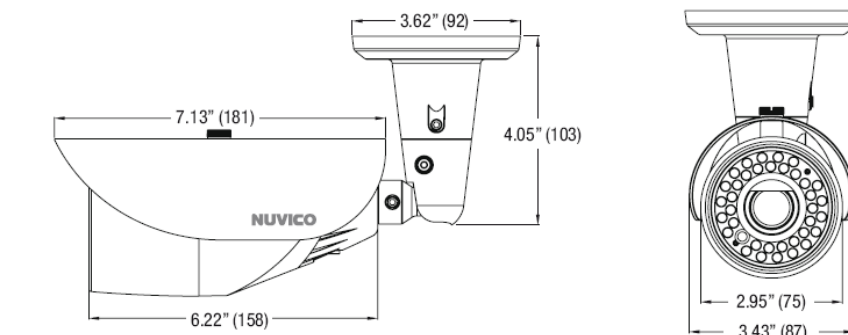

MEDIDAS Y/O FOTOS

BLHV-21

Cámaras con IR Led