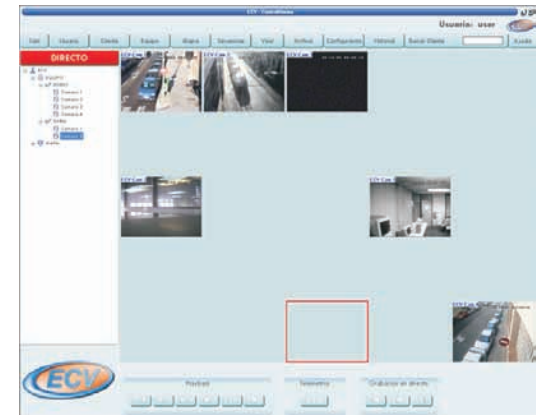

Cliente	Alarma	Cámara	Status	Fecha	Descripción
SCV	00000	00001	Activado	21/06/2008	14:11:01
SCV	00000	00002	Activado	21/06/2008	14:11:01
SCV	00000	00003	Activado	21/06/2008	14:11:01
SCV	00000	00004	Activado	21/06/2008	14:11:01
SCV	00000	00005	Activado	21/06/2008	14:11:01
SCV	00000	00006	Activado	21/06/2008	14:11:01
SCV	00000	00007	Activado	21/06/2008	14:11:01
SCV	00000	00008	Activado	21/06/2008	14:11:01
SCV	00000	00009	Activado	21/06/2008	14:11:01
SCV	00000	00010	Activado	21/06/2008	14:11:01
SCV	00000	00011	Activado	21/06/2008	14:11:01
SCV	00000	00012	Activado	21/06/2008	14:11:01
SCV	00000	00013	Activado	21/06/2008	14:11:01
SCV	00000	00014	Activado	21/06/2008	14:11:01
SCV	00000	00015	Activado	21/06/2008	14:11:01
SCV	00000	00016	Activado	21/06/2008	14:11:01
SCV	00000	00017	Activado	21/06/2008	14:11:01
SCV	00000	00018	Activado	21/06/2008	14:11:01
SCV	00000	00019	Activado	21/06/2008	14:11:01
SCV	00000	00020	Activado	21/06/2008	14:11:01