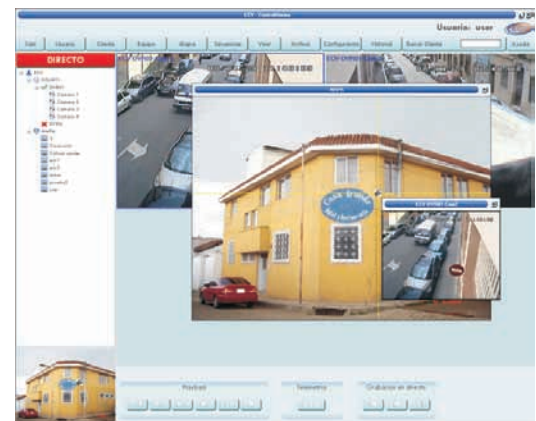

Programa receptor de alarmas ECV-AL-CONTROL

ECV-AL-CONTROL, es un programa diseñado para la recepción de alarmas de vídeo, tanto para aplicaciones en las centrales receptoras de alarma, como para usuarios que deban gestionar varias instalaciones simultáneamente utilizando un programa con prestaciones profesionales.

El programa base, permite recibir ficheros de vídeo de los modelos ECV-REC, ANC y DINION-IP (Bosch). Es posible, a petición de los clientes, incorporar nuevos modelos si disponen de los oportunos OCX-SDK.

Funciones Básicas

- Recepción de ficheros de vídeo/audio mediante FTP.
- Gestor de clientes.
- Gestor de usuarios.
- Gestor de equipos remotos.
- Configurador de pantallas de visionado.
- Visualización directa de las grabaciones del equipo/s.
- Función de secuencias.
- Visionado de alarma y/o tiempo real.
- Control de cámaras motorizadas.
- Gestión de mapas de cada instalación.
- Histórico de eventos y búsqueda de eventos.
- Recepción de alarmas y tipo de alarma.
- Grabación en directo.
- Posibilidad de descarga de archivos por tiempo y evento.
- Conversión de vídeos a formato AVI estándar.