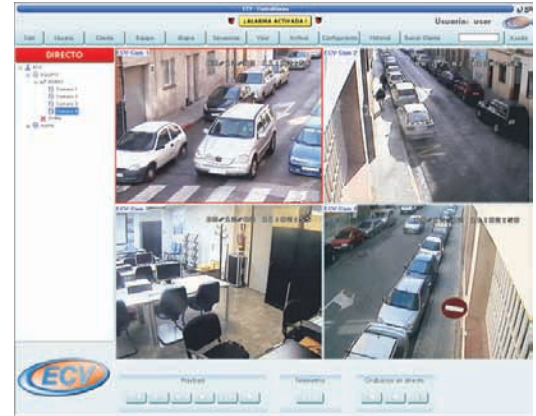

Programa receptor de alarmas ECV-AL-CONTROL

ECV-AL-CONTROL, es un programa diseñado para la recepción de alarmas de vídeo, tanto para aplicaciones en las centrales receptoras de alarma, como para usuarios que deban gestionar varias instalaciones simultáneamente utilizando un programa con prestaciones profesionales.

El programa base, permite recibir ficheros de vídeo de los modelos ECV-REC, ANC y DINION-IP (Bosch). Es posible, a petición de los clientes, incorporar nuevos modelos si disponen de los oportunos OCX-SDK.

Funciones Básicas

- Recepción de ficheros de vídeo/audio mediante FTP.
- Gestor de clientes.
- Gestor de usuarios.
- Gestor de equipos remotos.
- Configurador de pantallas de visionado.
- Visualización directa de las grabaciones del equipo/s.
- Función de secuencias.
- Visionado de alarma y/o tiempo real.
- Control de cámaras motorizadas.
- Gestión de mapas de cada instalación.
- Histórico de eventos y búsqueda de eventos.
- Recepción de alarmas y tipo de alarma.
- Grabación en directo.
- Posibilidad de descarga de archivos por tiempo y evento.
- Conversión de vídeos a formato AVI estándar.