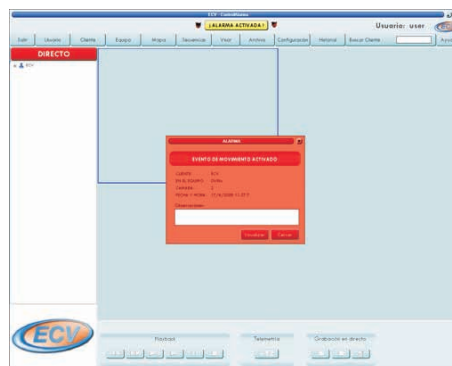

Cliente	Alarma	Cámara	Status	Fecha	Descripción
SCV	00000	00001	Activado	21/06/2008	14:11:01
SCV	00000	00002	Activado	21/06/2008	14:11:01
SCV	00000	00003	Activado	21/06/2008	14:11:01
SCV	00000	00004	Activado	21/06/2008	14:11:01
SCV	00000	00005	Activado	21/06/2008	14:11:01
SCV	00000	00006	Activado	21/06/2008	14:11:01
SCV	00000	00007	Activado	21/06/2008	14:11:01
SCV	00000	00008	Activado	21/06/2008	14:11:01
SCV	00000	00009	Activado	21/06/2008	14:11:01
SCV	00000	00010	Activado	21/06/2008	14:11:01
SCV	00000	00011	Activado	21/06/2008	14:11:01
SCV	00000	00012	Activado	21/06/2008	14:11:01
SCV	00000	00013	Activado	21/06/2008	14:11:01
SCV	00000	00014	Activado	21/06/2008	14:11:01
SCV	00000	00015	Activado	21/06/2008	14:11:01
SCV	00000	00016	Activado	21/06/2008	14:11:01
SCV	00000	00017	Activado	21/06/2008	14:11:01
SCV	00000	00018	Activado	21/06/2008	14:11:01
SCV	00000	00019	Activado	21/06/2008	14:11:01
SCV	00000	00020	Activado	21/06/2008	14:11:01