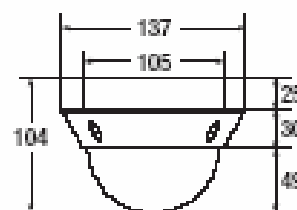

MEDIDAS Y/O FOTOS

DHCI-6

MINIDOMOS INTERIOR COLOR NUVICO